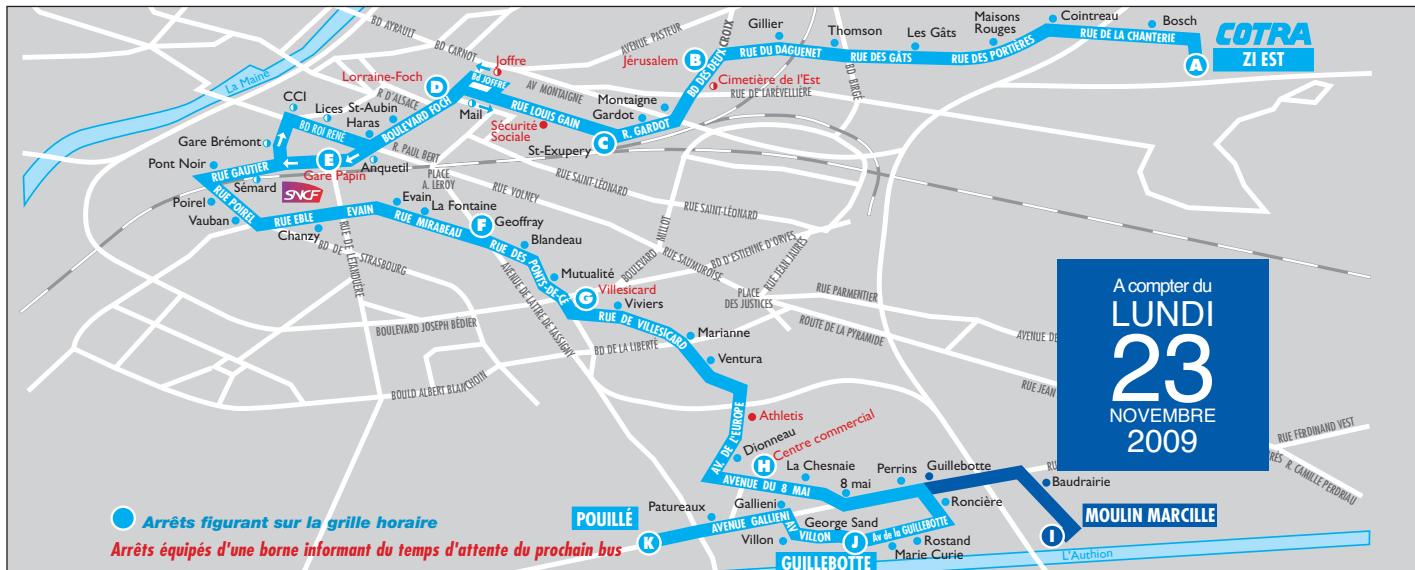

ligne 7, prolongée jusqu'à la Z.A. du Moulin Marcille

7 Lundi au Vendredi

Z.I. EST → GUILLEBOTTE / MOULIN MARCILLE / POUILLÉ

A partir du lundi 23 novembre 2009 et jusqu'à l'arrivée du tramway

A ZI EST	6:27	6:42	6:57	7:11	7:22	7:32	7:45	7:57	8:10	8:24	8:43	8:59	9:17	9:34	9:51	10:06	10:23	10:44	11:02	11:19	11:36	11:50	12:07	12:20	12:33	12:49	13:06	13:22
B JERUSALEM	6:33	6:48	7:04	7:18	7:29	7:39	7:52	8:04	8:17	8:32	8:51	9:06	9:24	9:41	9:58	10:13	10:30	10:51	11:09	11:26	11:43	11:57	12:14	12:27	12:40	12:56	13:13	13:29
C ST EXUPERY	6:36	6:51	7:07	7:21	7:32	7:42	7:55	8:07	8:20	8:35	8:54	9:09	9:27	9:44	10:01	10:16	10:33	10:54	11:12	11:29	11:46	12:00	12:17	12:30	12:43	12:59	13:16	13:32
D FOCH	6:42	6:57	7:12	7:26	7:37	7:47	8:00	8:12	8:25	8:41	8:59	9:14	9:33	9:50	10:06	10:22	10:39	11:00	11:18	11:34	11:51	12:05	12:23	12:36	12:48	13:04	13:21	13:38
E GARE	6:47	7:02	7:17	7:31	7:44	7:54	8:07	8:18	8:31	8:47	9:05	9:20	9:39	9:56	10:12	10:28	10:45	11:06	11:24	11:40	11:57	12:11	12:29	12:42	12:54	13:10	13:27	13:45
F CESAR GEOFFRAY	6:52	7:07	7:23	7:38	7:51	8:01	8:14	8:25	8:39	8:55	9:11	9:26	9:45	10:02	10:18	10:34	10:51	11:12	11:31	11:47	12:04	12:19	12:37	12:50	13:01	13:17	13:34	13:52
G VILLESICARD	6:54	7:09	7:25	7:40	7:54	8:04	8:17	8:28	8:42	8:57	9:13	9:28	9:47	10:04	10:20	10:36	10:53	11:14	11:33	11:49	12:06	12:21	12:39	12:52	13:03	13:19	13:36	13:54
H CHESNAIE Centre Cial	6:59	7:15	7:31	7:46	8:00	8:10	8:23	8:34	8:48	9:03	9:19	9:34	9:53	10:10	10:26	10:42	10:59	11:20	11:39	11:55	12:12	12:27	12:45	12:58	13:09	13:25	13:42	14:00
I MOULIN MARCILLE								8:38		9:07		9:38			10:30		11:04			11:59			12:50		13:13		13:46	
J GEORGE SAND	7:03	7:20	7:36	7:51	8:05	8:15	8:27		8:52		9:23		9:57	10:14		10:46		11:25	11:44		12:17	12:32		13:02		13:29		14:04
K POUILLE	7:07		7:40	7:55										10:17														14:08