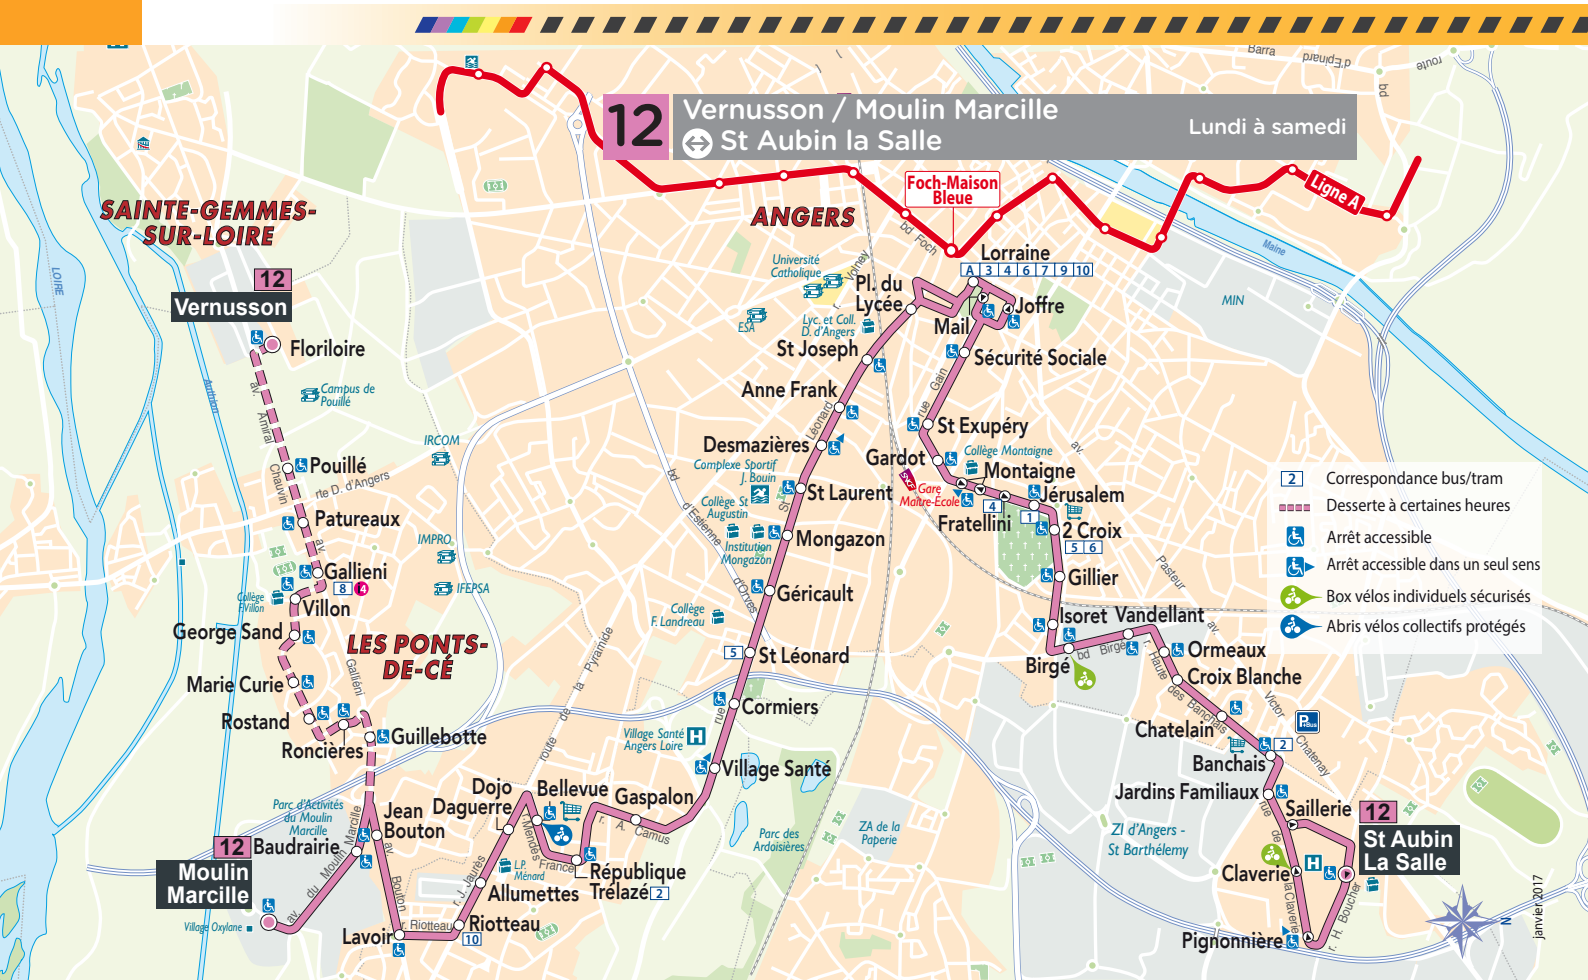

# HORAIRES

Du 29 janvier au 8 juillet 2017

Lundi à samedi

# HORAIRES

Du 28 août 2016 au 8 juillet 2017

Dimanche et fêtes

## 12d Village Santé → Lorraine

Village Santé	8.28	9.40	10.54	12.08	13.23	14.38	15.53	17.09	18.22	19.35
Mongazon	8.31	9.43	10.57	12.11	13.26	14.41	15.56	17.12	18.25	19.38
Lorraine	8.36	9.48	11.02	12.16	13.31	14.46	16.01	17.17	18.30	19.43

## 12d Lorraine → Village Santé

Lorraine	8.11	9.23	10.36	11.51	13.06	14.21	15.36	16.51	18.06	19.19
Mongazon	8.15	9.27	10.40	11.55	13.10	14.25	15.40	16.55	18.10	19.23
Village Santé	8.19	9.31	10.44	11.59	13.14	14.29	15.44	16.59	18.14	19.27