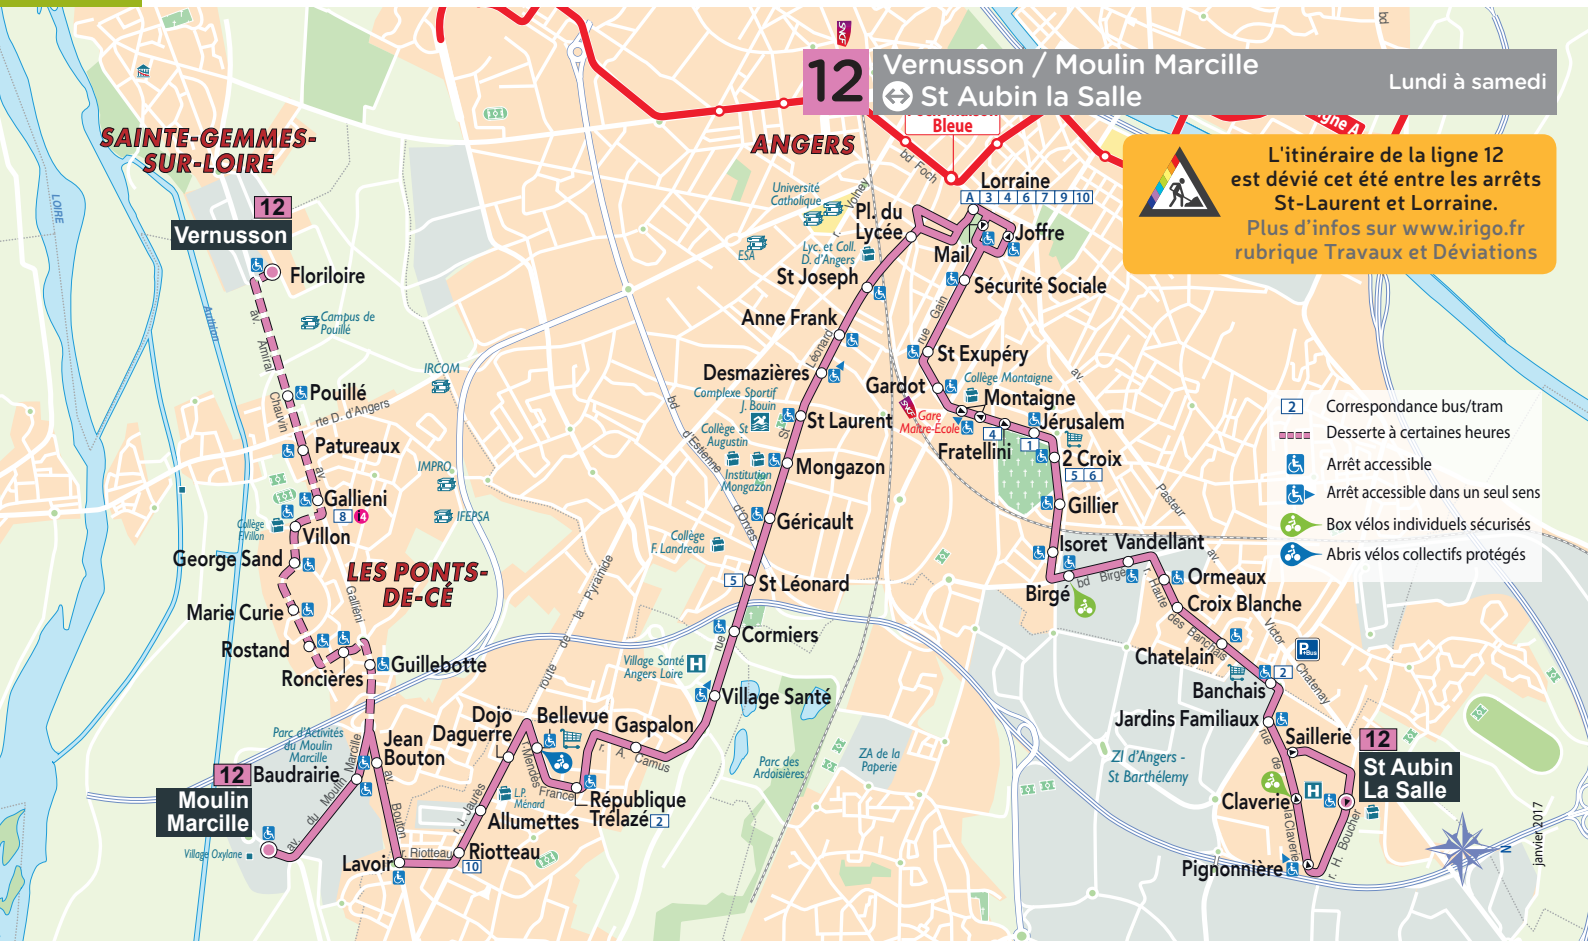

Florilore (Vernusson)			16.19		17.18		18.18											
George Sand			16.23		17.22		18.22											
Moulin Marcille	15.27	15.55	16.24	16.54	17.23	17.54	18.23	18.54	19.35									
Allumettes	15.32	16.00	16.30	16.59	17.29	17.59	18.29	18.59	19.40									
Village Santé	15.38	16.06	16.36	17.06	17.36	18.06	18.35	19.05	19.46									
Mongazon	15.41	16.09	16.39	17.09	17.39	18.09	18.38	19.08	19.49									
Lorraine	15.54	16.22	16.52	17.22	17.52	18.22	18.51	19.20	20.00									
Deux Croix	16.01	16.29	17.00	17.30	18.00	18.29	18.58	19.26	20.06									
St Aubin la Salle	16.10	16.38	17.09	17.39	18.08	18.37	19.06	19.34	20.13									

St Aubin la Salle	15.22	15.50	16.18	16.47	17.17	17.47	18.16	18.46	19.14	19.45								
Deux Croix	15.31	15.59	16.28	16.57	17.27	17.57	18.26	18.55	19.23	19.53								
Foch - Maison Bleue	15.40	16.08	16.37	17.06	17.36	18.06	18.35	19.03	19.30	20.00								
Mongazon	15.49	16.17	16.48	17.17	17.47	18.17	18.45	19.12	19.39	20.09								
Village Santé	15.53	16.21	16.52	17.22	17.52	18.21	18.49	19.16	19.42	20.12								
Allumettes	15.58	16.26	16.58	17.28	17.58	18.26	18.54	19.21	19.47	20.17								
Moulin Marcille	16.05	16.33	17.05	17.35	18.05	18.32	19.00	19.27	19.52	20.22								
George Sand	16.05		17.05		18.05													
Florilore (Vernusson)	16.10		17.10		18.10													

Desserte de VERNUSSON assurée du lundi au vendredi.

Desserte de MOULIN MARCILLE assurée uniquement le samedi.

HORAIRES

Du 9 juillet au 26 août 2017

Lundi à samedi

12

HORAIRES

Du 9 juillet au 26 août 2017