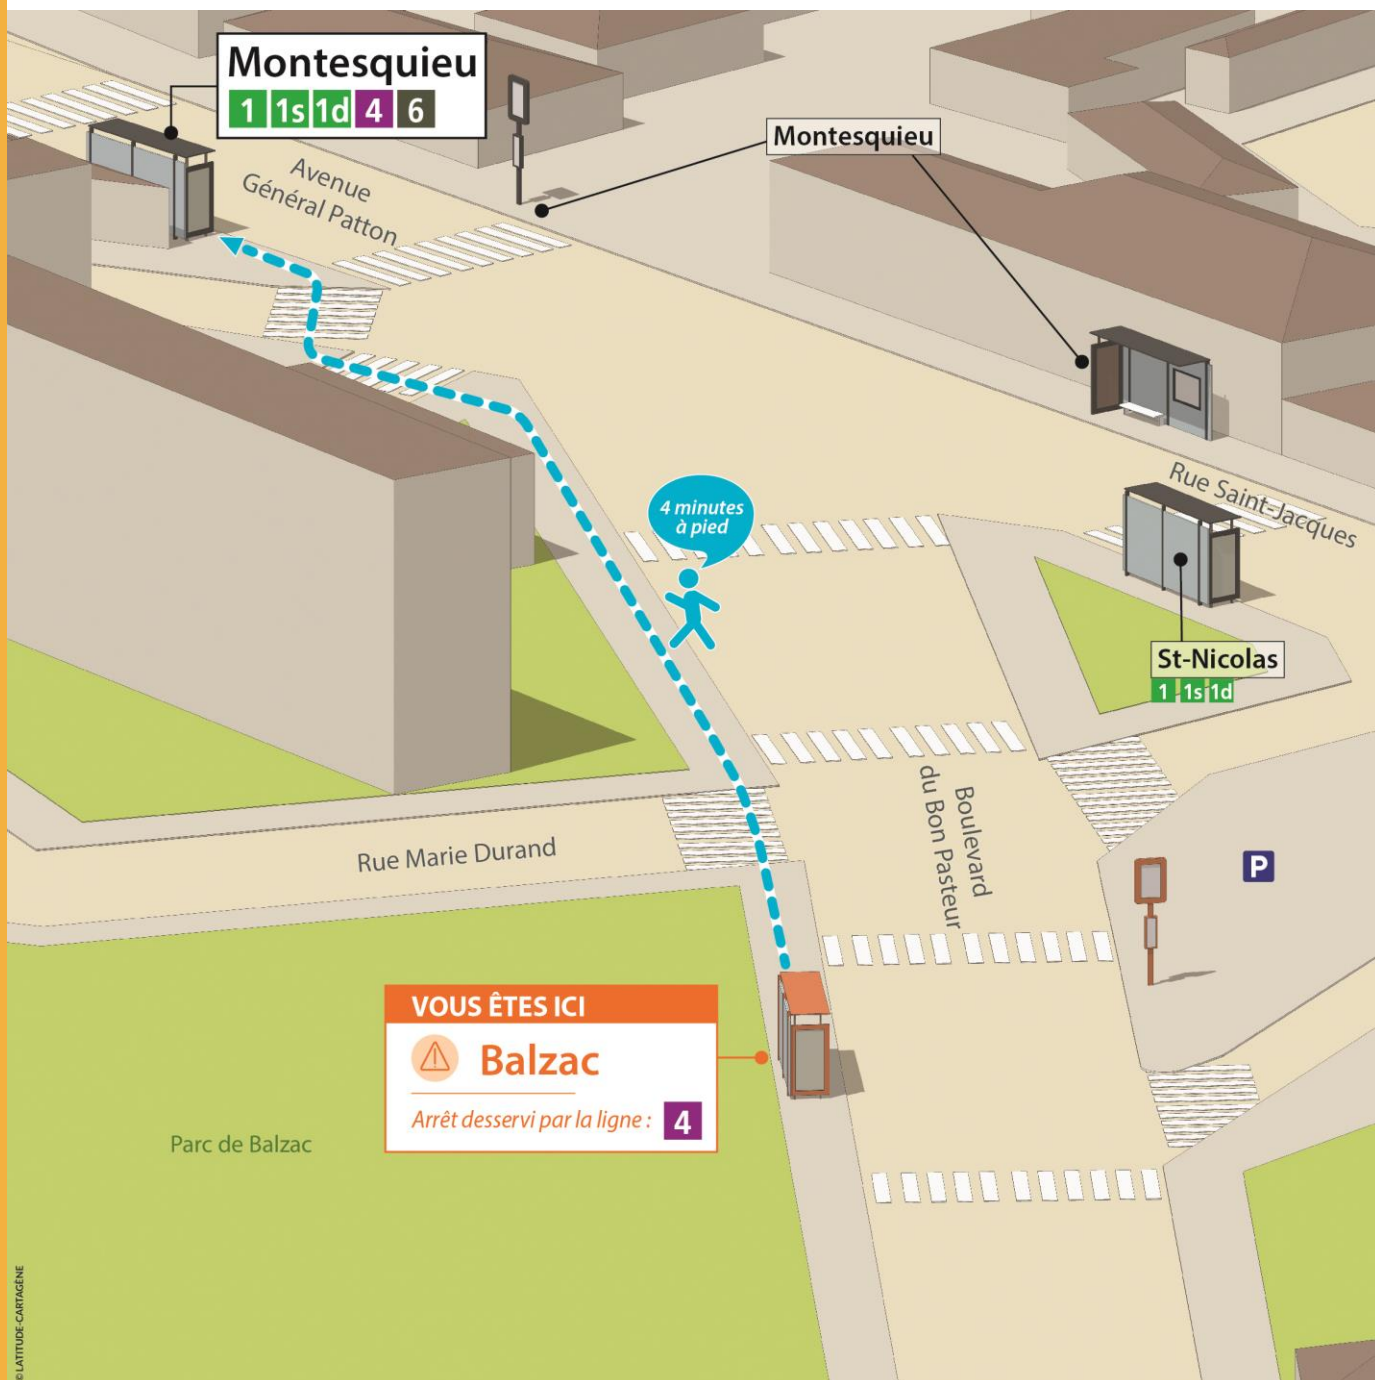

## ZI Est

Nouvel arrêt à proximité : **Montesquieu**

Localisation :  240 m – 4 mn à pied

## Bouchemaine/Chantourteau

Nouvel arrêt à proximité : **Montesquieu**

Localisation :  240 m – 4 mn à pied