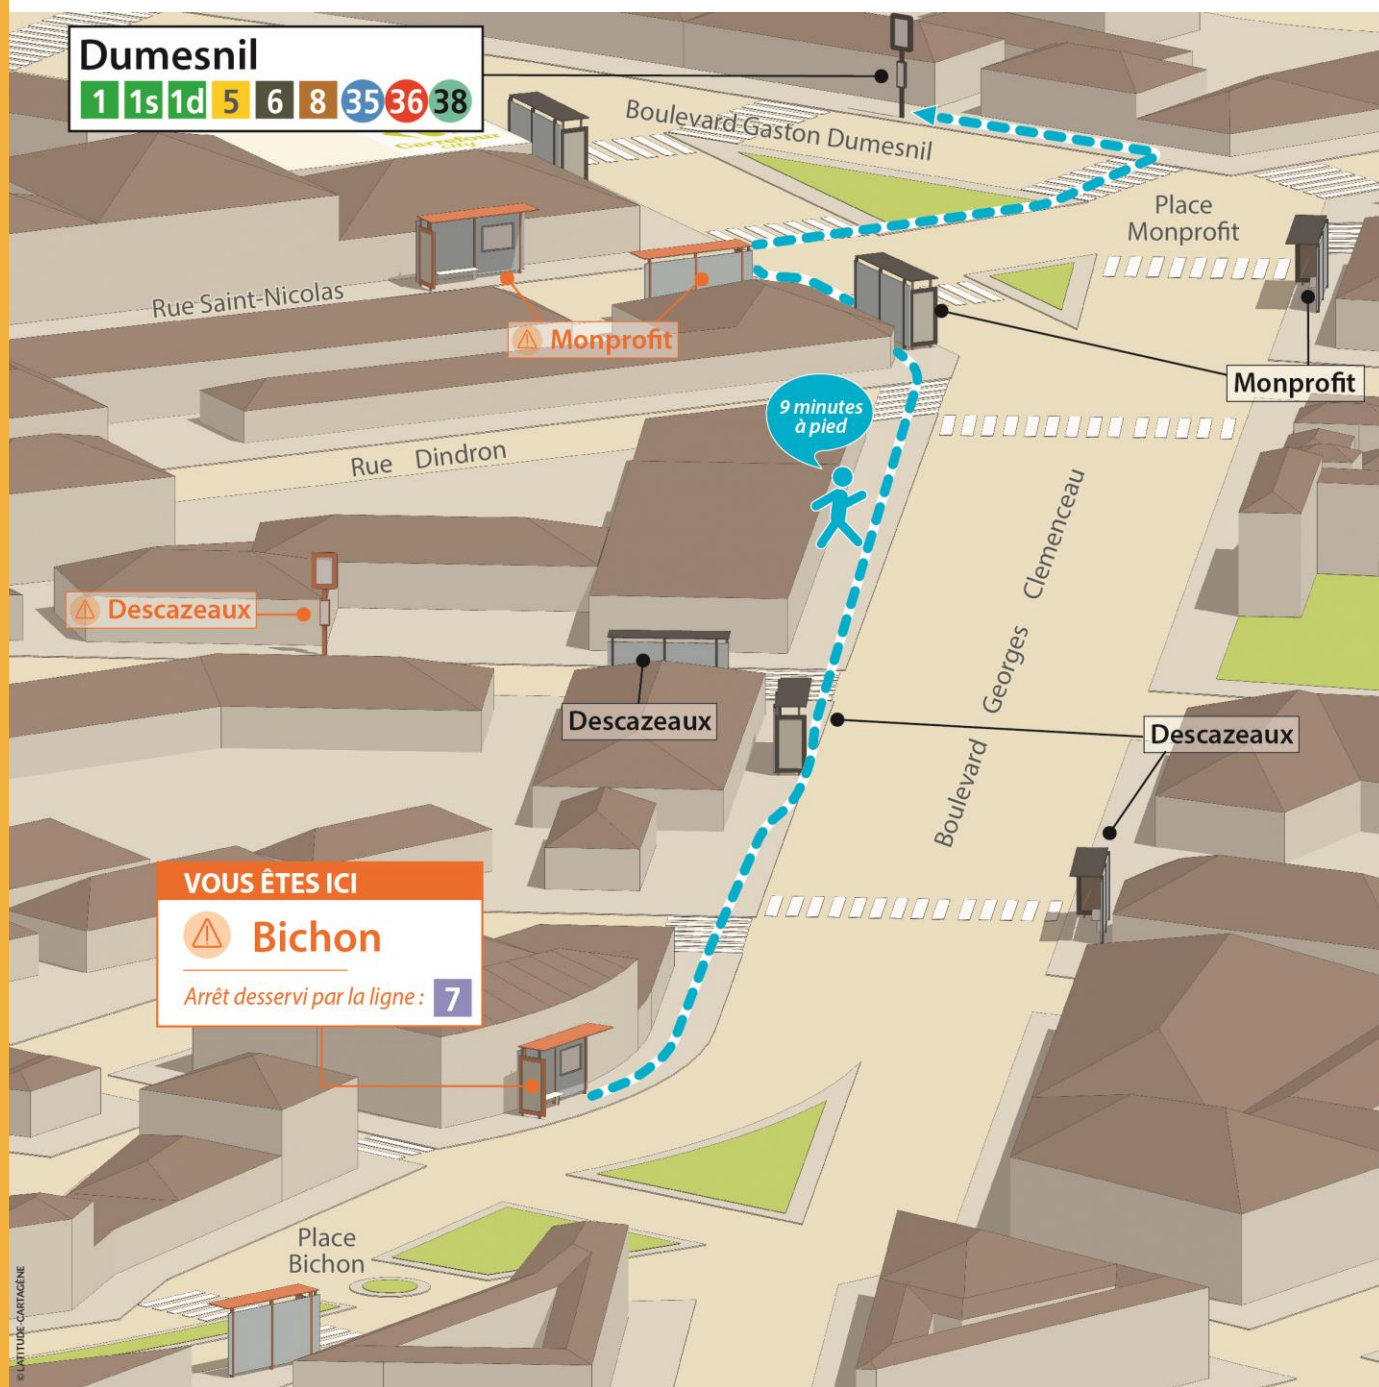

# Circulaire sens b

Nouvel arrêt à proximité : **Dumesnil**

Localisation :  750 m – 9 mn à pied

# Circulaire sens a

Nouvel arrêt à proximité : Dumesnil

Localisation :  750 m – 9 mn à pied