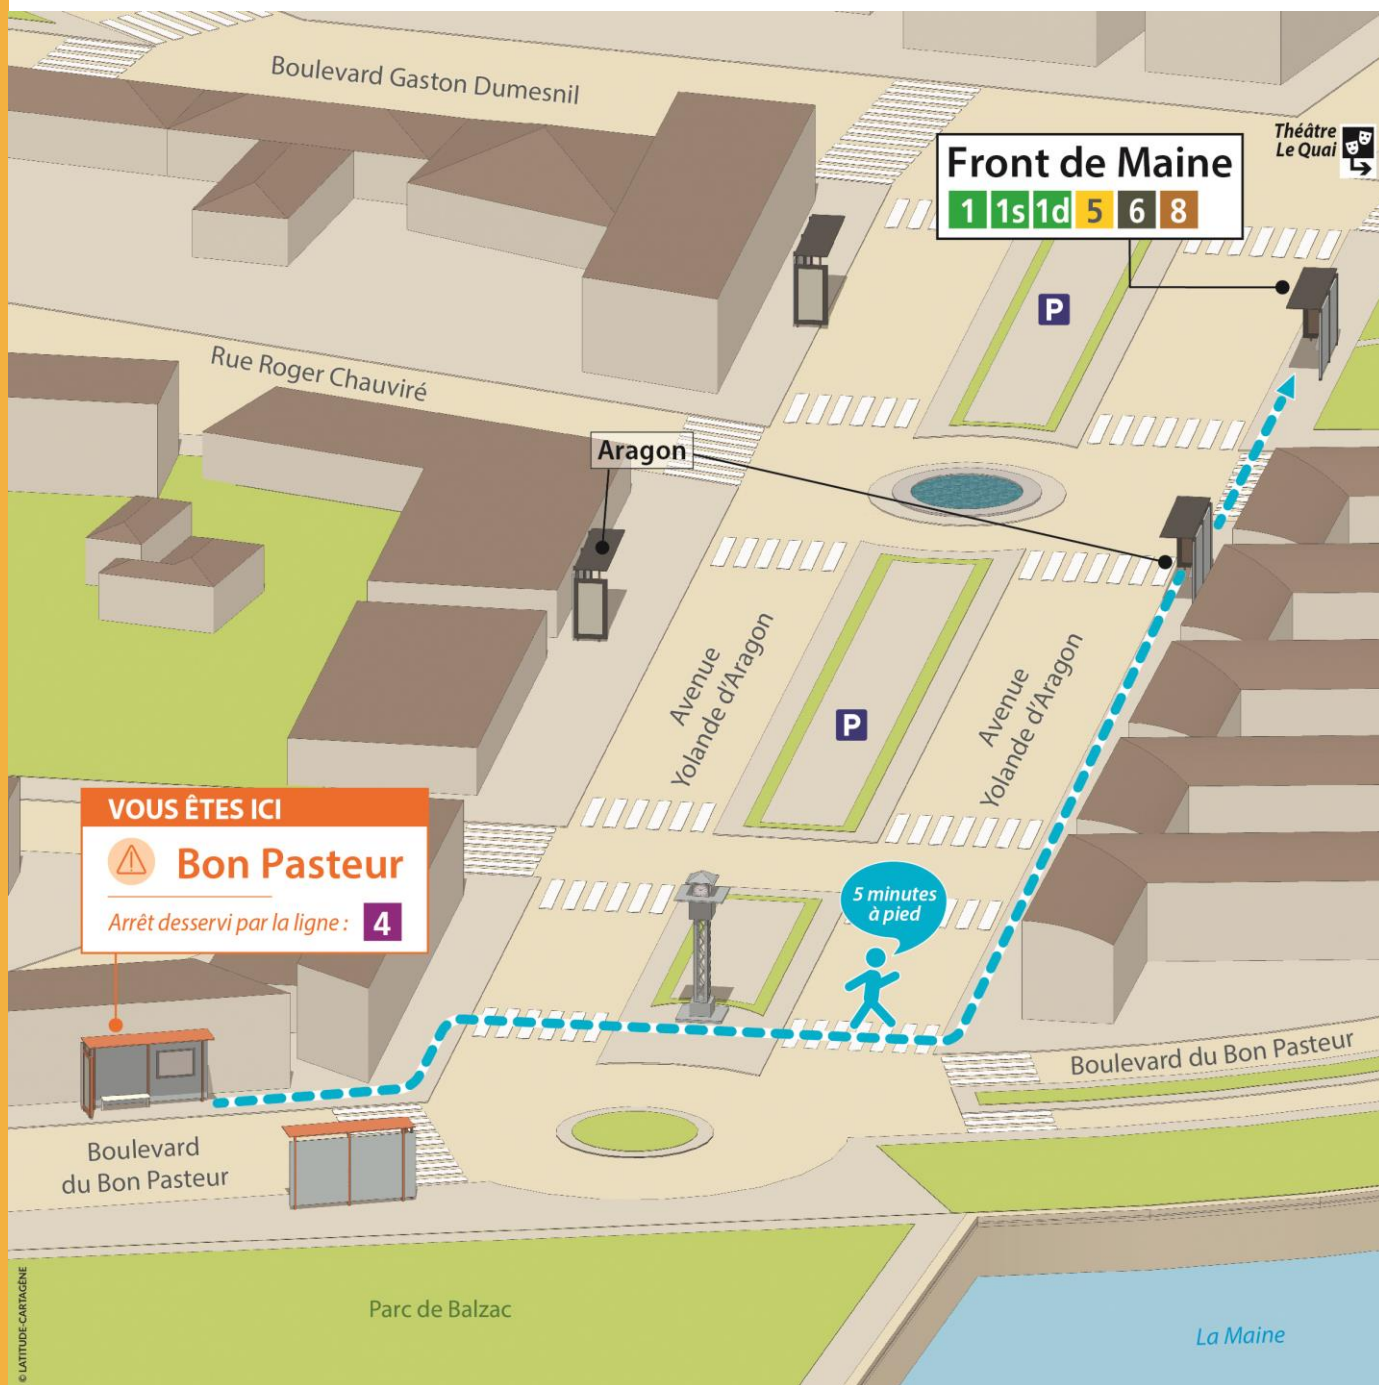

6

ZI Est

Nouvel arrêt à proximité : **Front de Maine**

Localisation :  350 m – 5 mn à pied

6

Bouchemaine/Chantourteau

Nouvel arrêt à proximité : **Front de Maine**

Localisation :  350 m – 5 mn à pied

VOUS ÊTES ICI

Bon Pasteur

Arrêt desservi par la ligne : **4**

5 minutes
à pied

Front de Maine

1 1s 1d 5 6 8

Théâtre
Le Quai