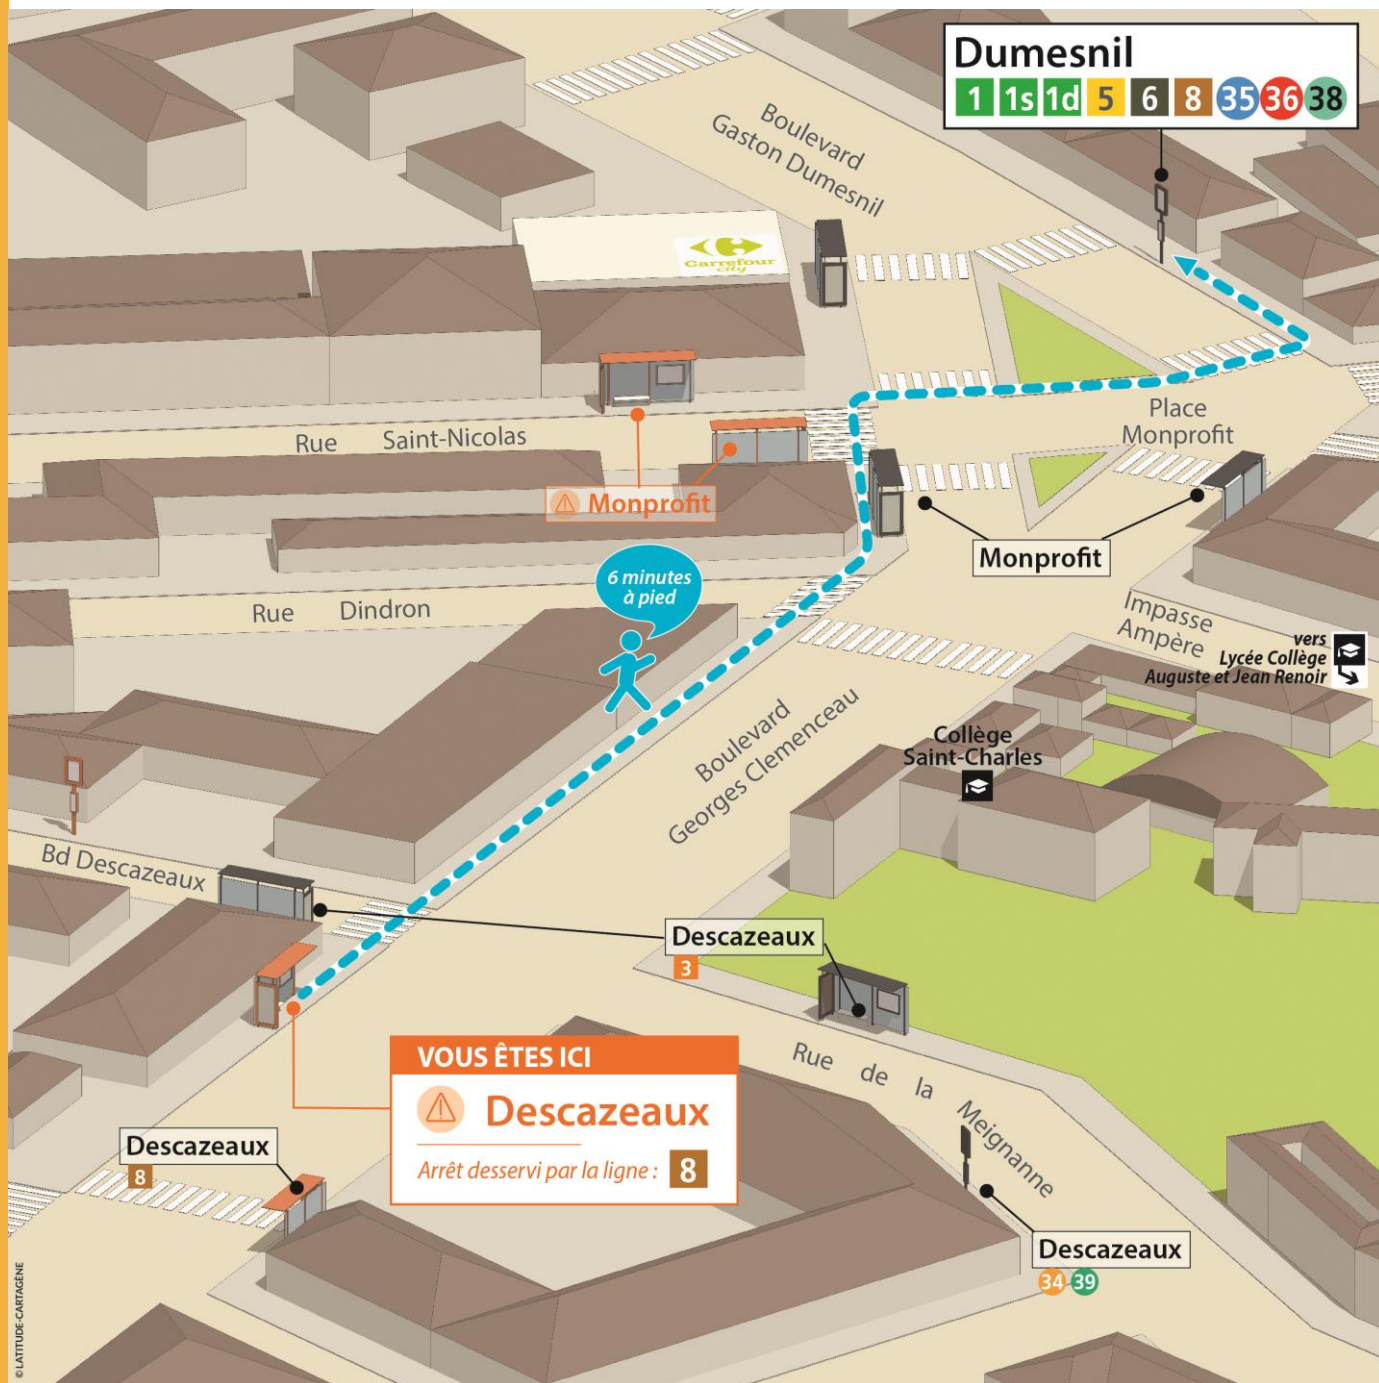

## Circulaire sens b

Nouvel arrêt à proximité : **Dumesnil**

Localisation :  400 m – 6 mn à pied

## Circulaire sens a

Nouvel arrêt à proximité : **Dumesnil**

Localisation :  400 m – 6 mn à pied

## Bouchemaine/Chantourteau

Nouvel arrêt à proximité : **Dumesnil**

Localisation :  300 m – 5 mn à pied

# ZI Est

Nouvel arrêt à proximité : **Dumesnil**

Localisation :  300 m – 5 mn à pied

© LATITUDE CARTAGÈNE