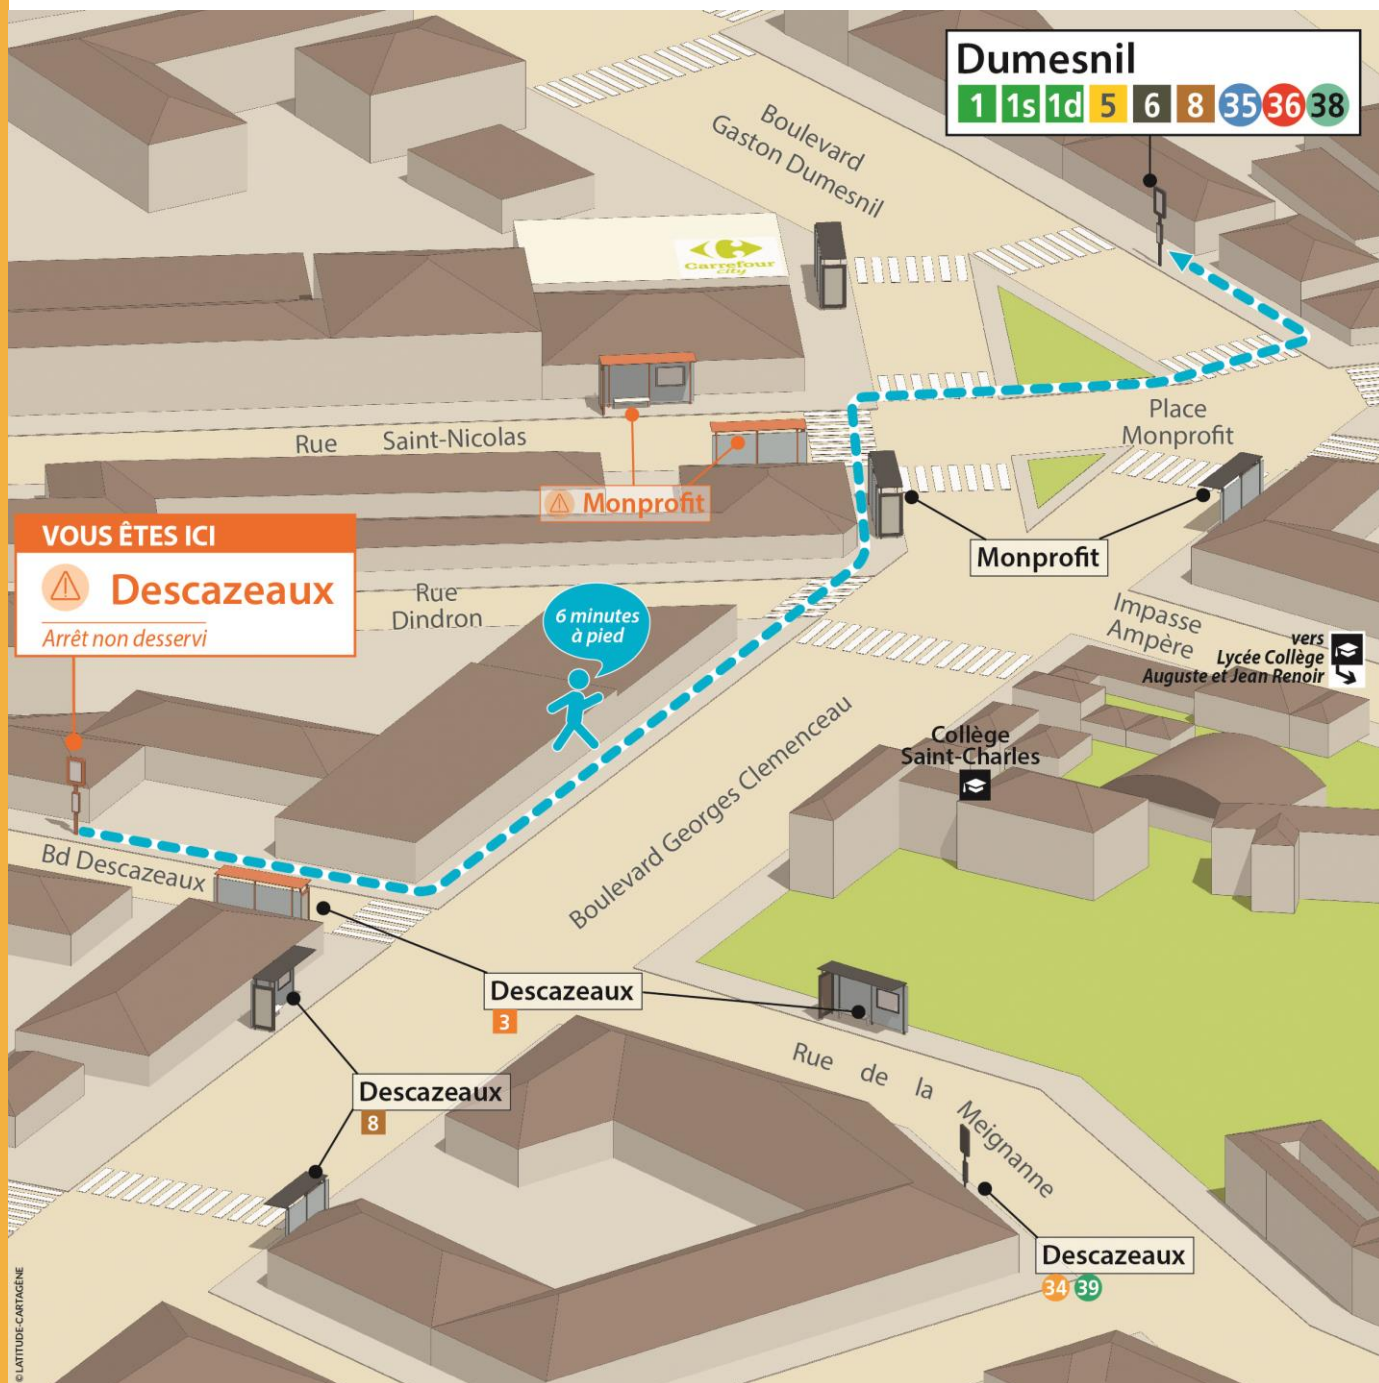

## Circulaire sens b

Nouvel arrêt à proximité : **Dumesnil**

Localisation :  400 m – 6 mn à pied

## Circulaire sens a

Nouvel arrêt à proximité : **Dumesnil**

Localisation :  400 m – 6 mn à pied

## Bouchemaine/Chantourteau

Nouvel arrêt à proximité : **Dumesnil**

Localisation :  300 m – 5 mn à pied

# ZI Est

Nouvel arrêt à proximité : **Dumesnil**

Localisation :  300 m – 5 mn à pied

© LATITUDE CARTAGÈNE