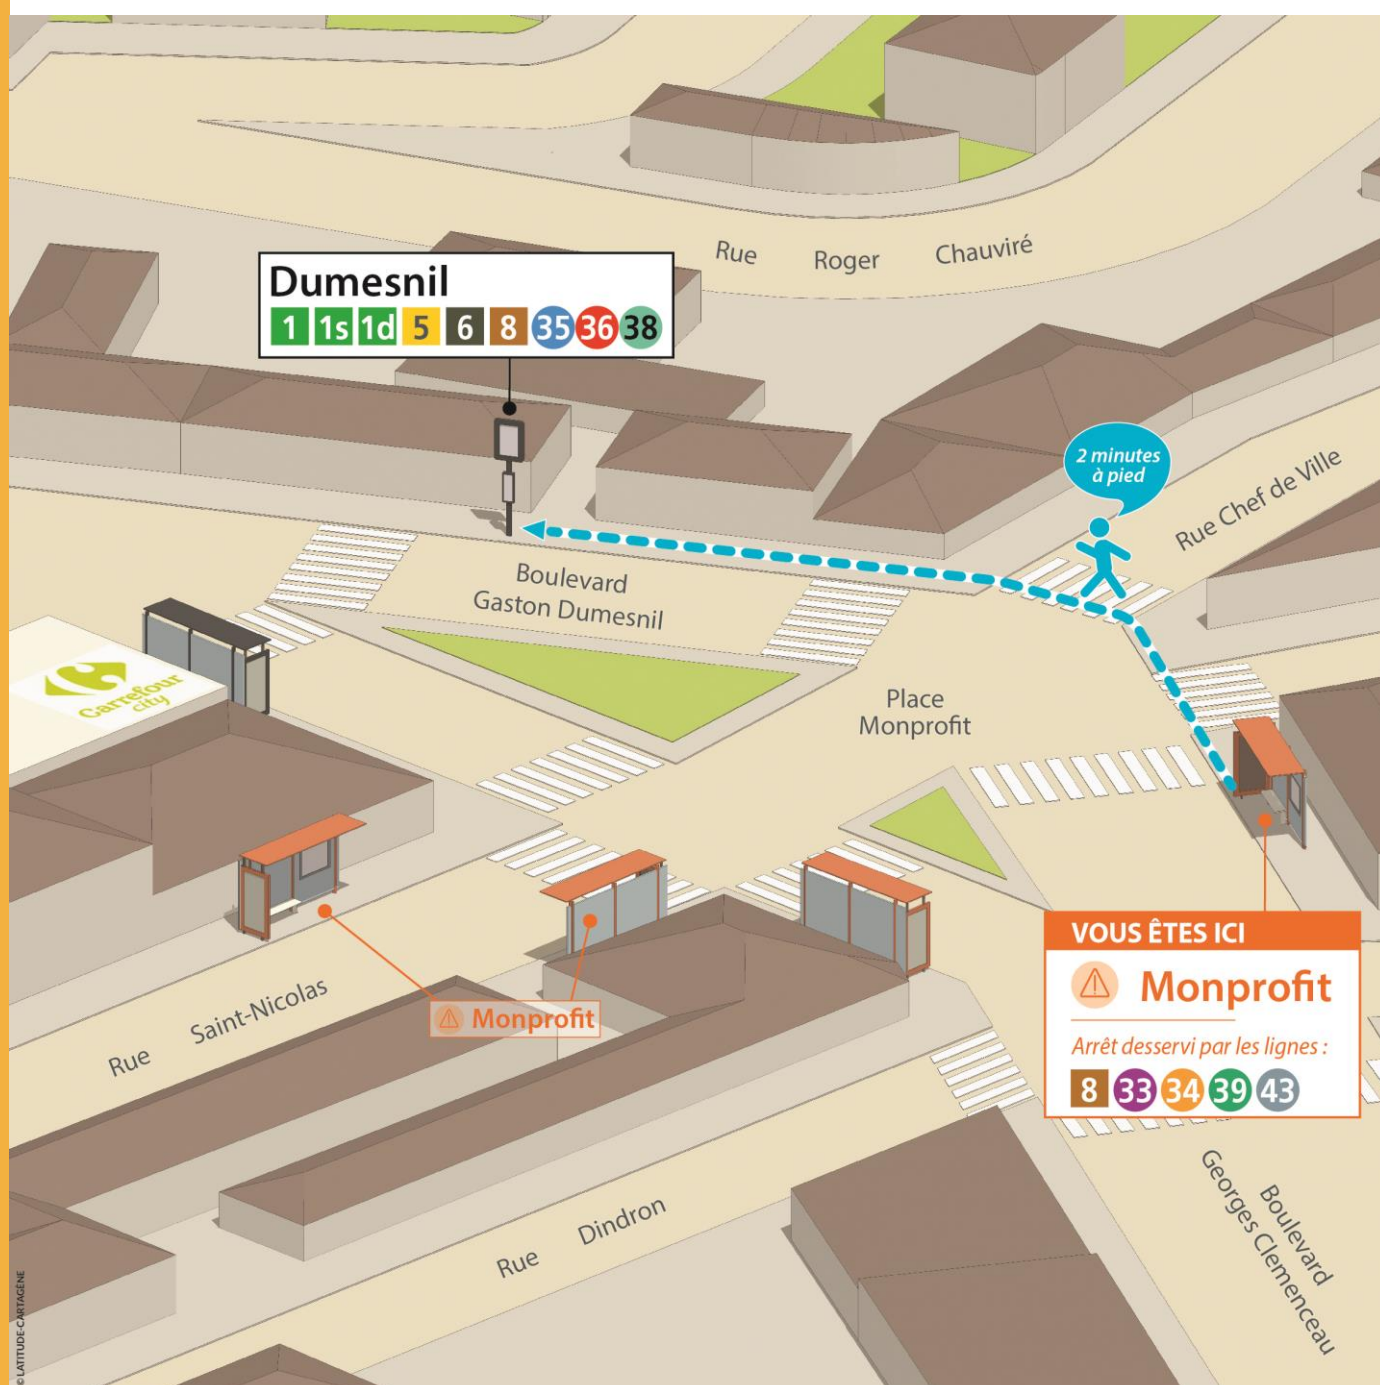

1

Monplaisir

1s

La Cité-Chabada

1d

Monplaisir / Eventard

Nouvel arrêt à proximité : **Dumesnil**

Localisation :  130 m – 2 mn à pied

# Circulaire sens b

# ZI Est

Nouvel arrêt à proximité : **Dumesnil**

Localisation :  130 m – 2 mn à pied

## Bouchemaine/Chantourteau

Nouvel arrêt à proximité : **Dumesnil**

Localisation :  130 m – 2 mn à pied