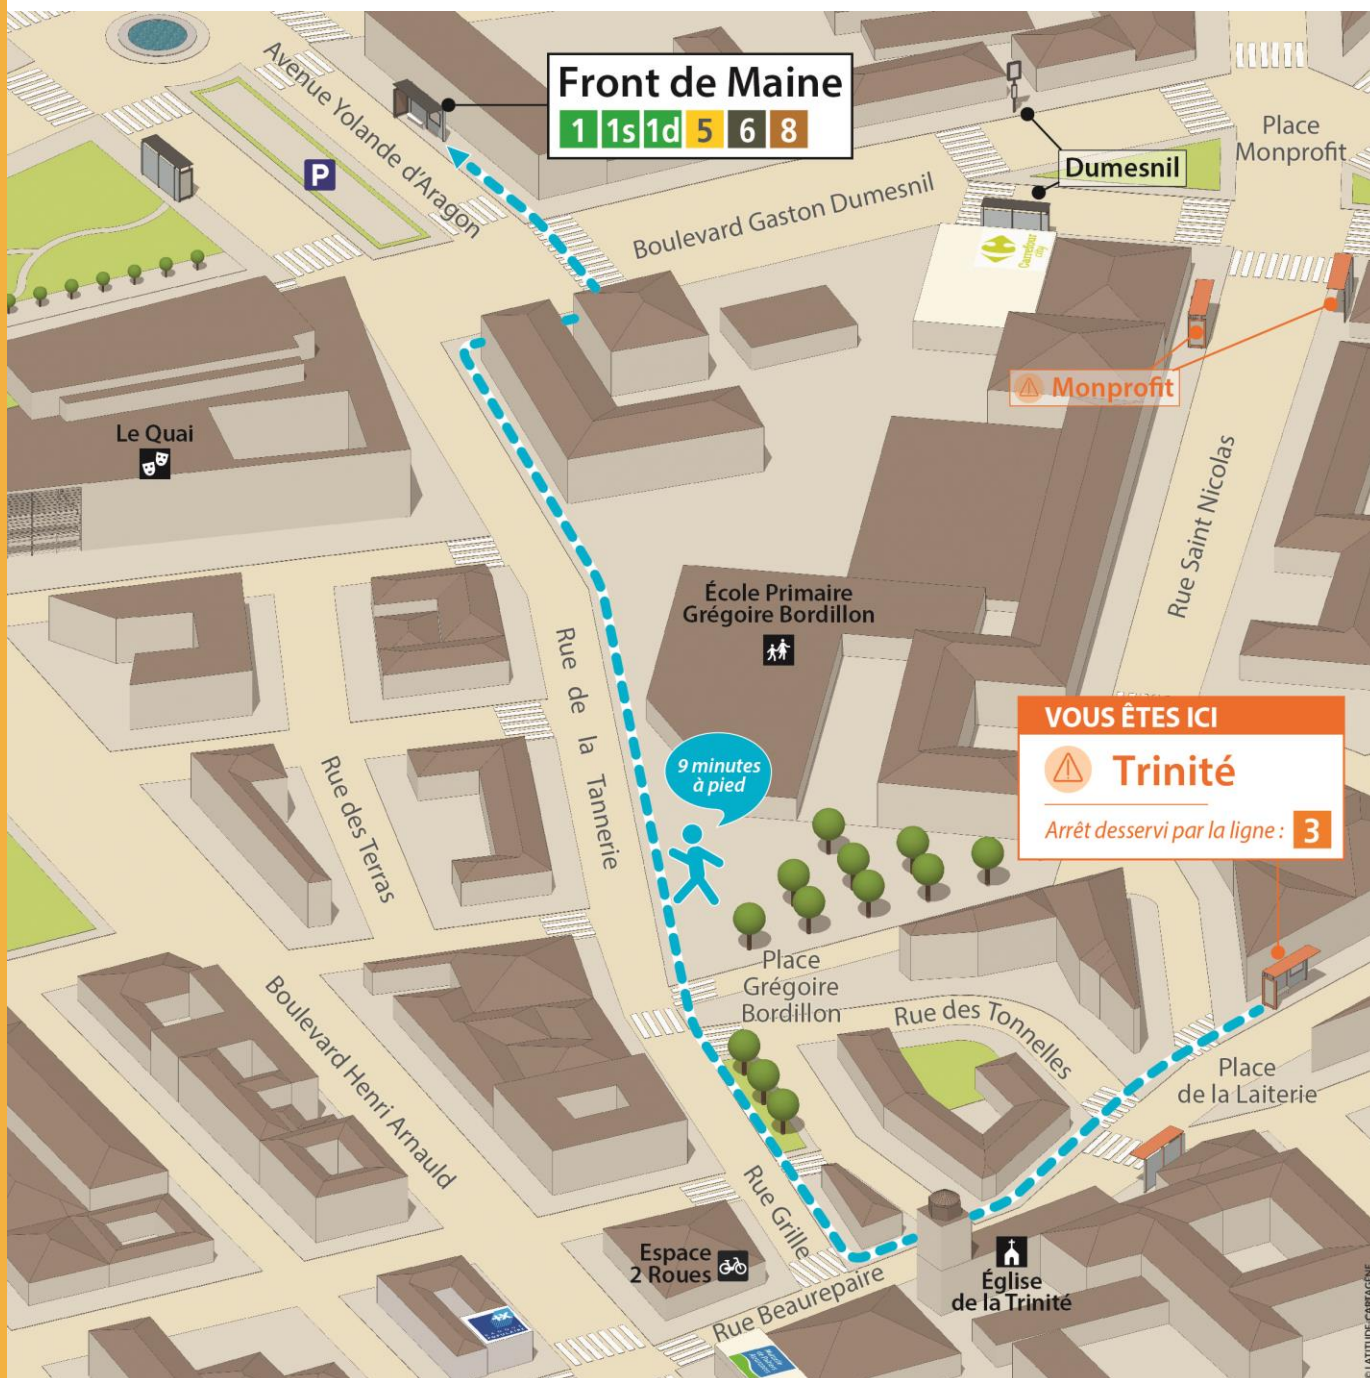

1

1s

1d

6

Nouvel arrêt à proximité : **Front de Maine**

Localisation :  750 m – 9 mn à pied

1

1s

1d

6

Nouvel arrêt à proximité : **Front de Maine**

Localisation :  750 m – 9 mn à pied